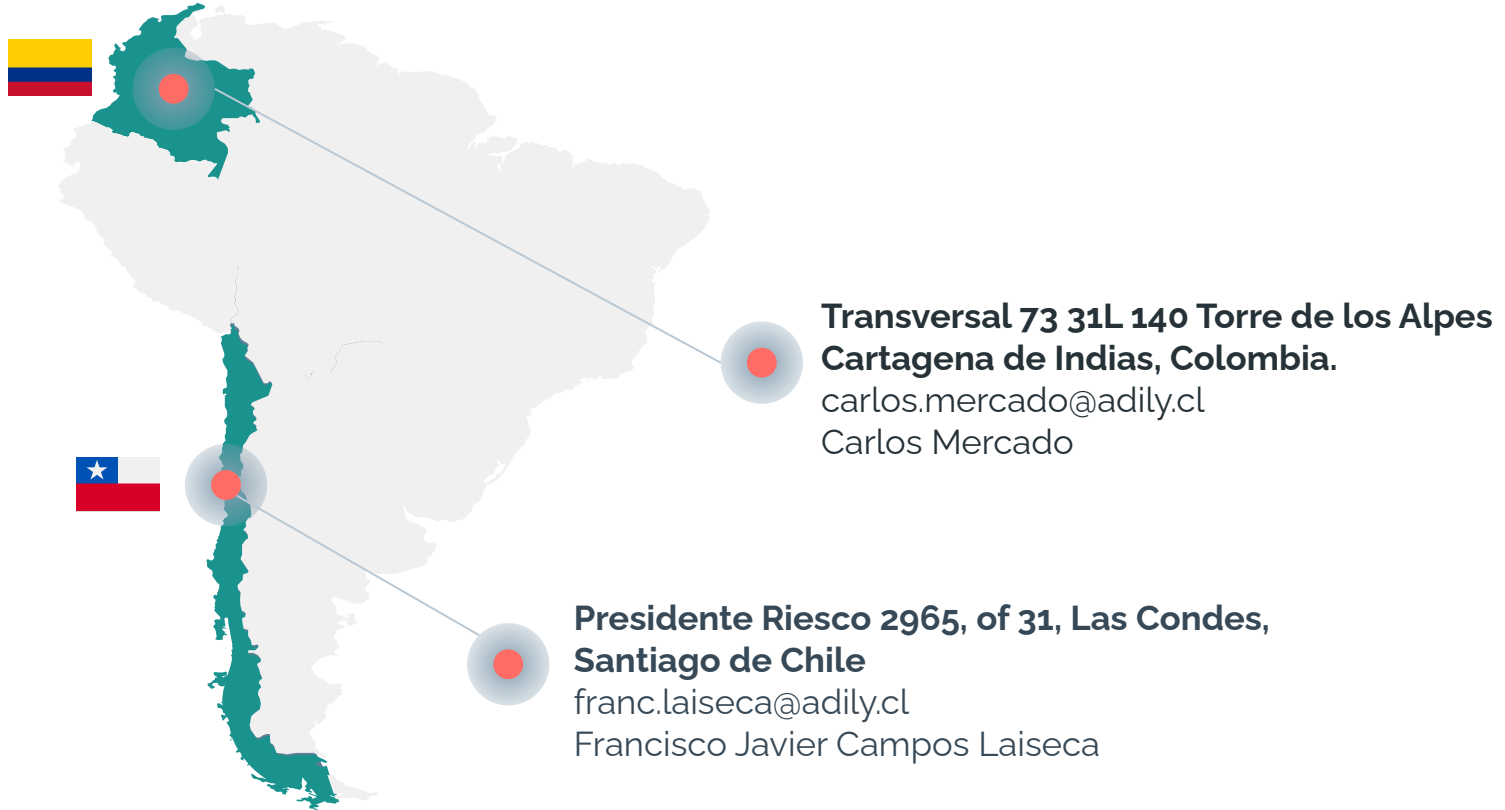

# Ubicaciones

**Transversal 73 31L 140 Torre de los Alpes  
Cartagena de Indias, Colombia.**

carlos.mercado@adily.cl  
Carlos Mercado

**Presidente Riesco 2965, of 31, Las Condes,  
Santiago de Chile**

franc.laiseca@adily.cl  
Francisco Javier Campos Laiseca